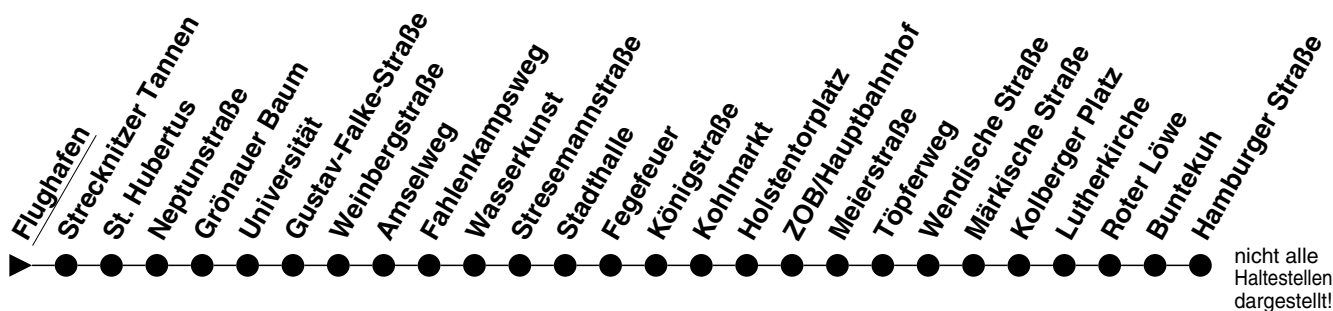

Linie 6

Haltestelle: **Flughafen**

Gültig ab:
11.10.2009

Blankensee - St. Hubertus - Kohlmarkt - ZOB/Hbf - Buntekuh - Hamburger Straße

Montag - Freitag				Sonnabend			Sonn- und Feiertag		
2	-			2	-		2	-	
3	-			3	-		3	-	
4	-			4	-		4	-	
5	01	22	42	5	-		5	-	
6	02	22	42	6	16	46	6	-	
7	02	22	42	7	16	46	7	16	
8	02	22	42	8	16	46	8	44	
9	02	22	42	9	16	42	9	14 44	
10	02	22	42	10	02	22 42	10	14 44	
11	02	22	41	11	02	22 42	11	14 44	
12	01	21	41	12	02	22 42	12	14 44	
13	01	21	41	13	02	22 42	13	14 44	
14	01	21	41	14	02	22 42	14	14 44	
15	01	21	41	15	02	22 42	15	14 44	
16	01	21	41	16	02	22 42	16	14 44	
17	01	21	42	17	02	22 42	17	14 44	
18	02	22	42	18	02	22 42	18	14 44	
19	02	22	51	19	02	51	19	14 51	
20	31			20	31		20	31	
21	11	51		21	11	51	21	11 51	
22	51			22	51		22	51	
23	51			23	51		23	51	
0	-			0	-		0	-	
1	-			1	-		1	-	

- Heiligabend und Silvester gelten Sonderfahrpläne (erhältlich ab Mitte Dez. im ServiceCenter am ZOB)